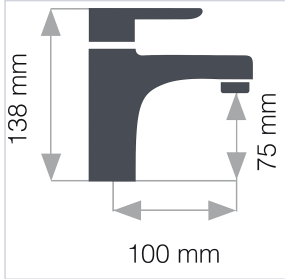

Plomberie > Robinetterie > Mitigeur >

Mitigeur de lavabo Columbia

GARANTIE
10
ANS

Caractéristiques techniques

Hauteur totale (mm)	138
Diamètre de la cartouche céramique	35
Spécificité	Cartouche économie d'eau technologie butée "à point dur". Aérateur mousser anti-calcaire.
Coloris	Chromé brillant
Matière	Corps laiton / Poignée métal
Livré(e) avec	Vidage complet + 2 flexibles d'alimentation inox F 12x17
Garantie	10 ans
Saillie (mm)	100
Hauteur bec (mm)	75