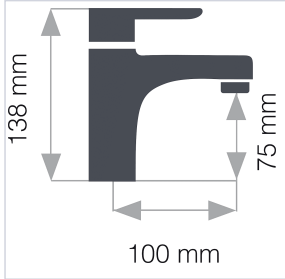

Plomberie > Robinetterie > Mitigeur >

Mitigeur de lavabo Columbia

GARANTIE
10
ANS

Caractéristiques techniques

Hauteur totale (mm)	138
Diamètre de la cartouche céramique	35
Spécificité	Cartouche économie d'eau technologie butée "à point dur". Aérateur mousseur anti-calcaire.
Coloris	Chromé brillant
Matière	Corps laiton / Poignée métal
Livré(e) avec	Vidage complet + 2 flexibles d'alimentation inox F 12x17
Garantie	10 ans
Saillie (mm)	100
Hauteur bec (mm)	75