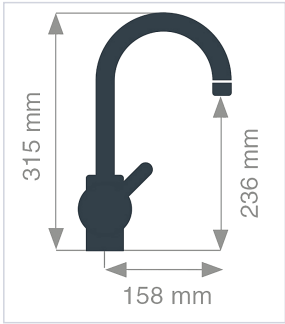

Plomberie > Robinetterie > Mitigeur >

Mitigeur d'evier haut Cordoba

GARANTIE
5
ANS

Caractéristiques techniques

Hauteur totale (mm)	328
Diamètre de la cartouche céramique	35
Spécificité	Bec haut mobile. Fixation facile par vissage du pommeau.
Coloris	Chromé brillant
Matière	Corps laiton / Poignée métal
Livré(e) avec	Vidage complet + 2 flexibles d'alimentation inox F 12x17
Garantie	5 ans
Saillie (mm)	161
Hauteur bec (mm)	237