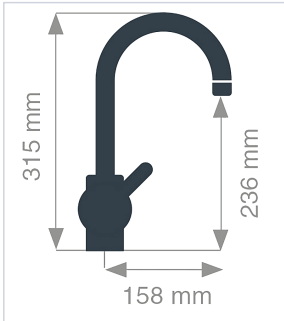

Plomberie > Robinetterie > Mitigeur >

Mitigeur d'evier haut Cordoba

GARANTIE
5
ANS

Caractéristiques techniques

Hauteur totale (mm)	328
Diamètre de la cartouche céramique	35
Spécificité	Bec haut mobile. Fixation facile par vissage du pommeau.
Coloris	Chromé brillant
Matière	Corps laiton / Poignée métal
Livré(e) avec	Vidage complet + 2 flexibles d'alimentation inox F 12x17
Garantie	5 ans
Saillie (mm)	161
Hauteur bec (mm)	237