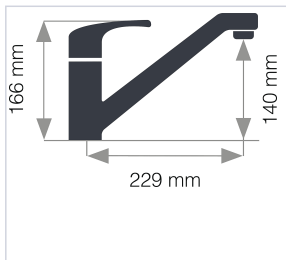

Plomberie > Robinetterie > Mitigeur >

Mitigeur d'evier bas Tilt

Votre prix : **143,11€** HT

GARANTIE
10
A N S

Caractéristiques techniques

Hauteur totale (mm)	166
Diamètre de la cartouche céramique	40
Spécificité	Bec bas mobile. Cartouche économie d'eau, technologie butée "à point". Aérateur mousseur anti-calcaire.
Coloris	Chromé brillant
Matière	Corps laiton / Poignée métal
Livré(e) avec	Vidage complet + 2 flexibles d'alimentation inox F 12x17
Garantie	10 ans
Saillie (mm)	229
Hauteur bec (mm)	140

Caractéristiques produit