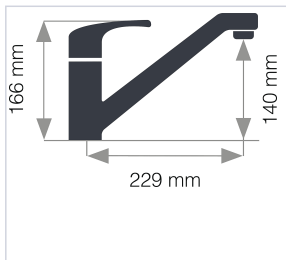

Plomberie > Robinetterie > Mitigeur >

Mitigeur d'evier bas Tilt

GARANTIE
10
ANS

Caractéristiques techniques

Hauteur totale (mm)	166
Diamètre de la cartouche céramique	40
Spécificité	Bec bas mobile. Cartouche économie d'eau, technologie butée "à point". Aérateur mousseur anti-calcaire.
Coloris	Chromé brillant
Matière	Corps laiton / Poignée métal
Livré(e) avec	Vidage complet + 2 flexibles d'alimentation inox F 12x17
Garantie	10 ans
Saillie (mm)	229
Hauteur bec (mm)	140