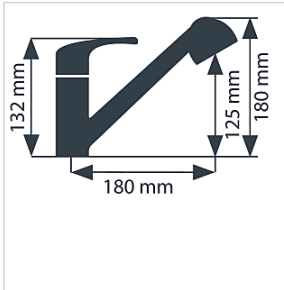

Plomberie > Robinetterie > Mitigeur >

Mitigeur d'evier a douchette extractible Pola

Votre prix : **174,85€** HT

GARANTIE
5
ANS

Caractéristiques techniques

Hauteur totale (mm)	170
Diamètre de la cartouche céramique	40
Spécificité	Bec bas mobile. Douchette extractible bi-jets.
Coloris	Chromé brillant
Matière	Corps laiton / Poignée métal
Livré(e) avec	Vidage complet + 2 flexibles d'alimentation inox F 12x17
Garantie	5 ans
Saillie (mm)	200
Hauteur bec (mm)	120