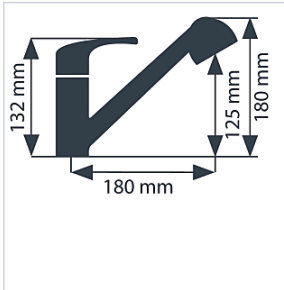

Plomberie > Robinetterie > Mitigeur >

Mitigeur d'evier a douchette extractible Pola

Votre prix : **164,97€** HT

GARANTIE
5
ANS

Caractéristiques techniques

Hauteur totale (mm)	170
Diamètre de la cartouche céramique	40
Spécificité	Bec bas mobile. Douchette extractible bi-jets.
Coloris	Chromé brillant
Matière	Corps laiton / Poignée métal
Livré(e) avec	Vidage complet + 2 flexibles d'alimentation inox F 12x17
Garantie	5 ans
Saillie (mm)	200
Hauteur bec (mm)	120