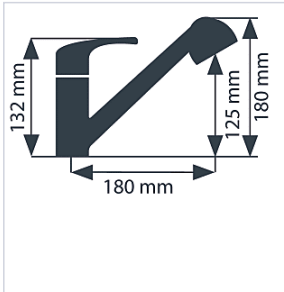

Plomberie > Robinetterie > Mitigeur >

Mitigeur d'evier a douchette extractible Pola

GARANTIE
5
ANS

Caractéristiques techniques

Hauteur totale (en mm)	180
Longueur totale (en mm)	180
Diamètre de la cartouche céramique	40
Spécificité	Bec bas mobile. Douchette extractible bi-jets.
Coloris	Chromé brillant
Matière	Corps laiton / Poignée métal
Livré(e) avec	Vidage complet + 2 fléxibles d'alimentation inox F 12x17
Garantie	5 ans

Caractéristiques produit

SAN101