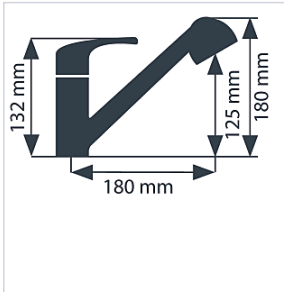

Plomberie > Robinetterie > Mitigeur >

Mitigeur d'evier a douchette extractible Pola

GARANTIE
5
ANS

Caractéristiques techniques

Hauteur totale (mm)	170
Diamètre de la cartouche céramique	40
Spécificité	Bec bas mobile. Douchette extractible bi-jets.
Coloris	Chromé brillant
Matière	Corps laiton / Poignée métal
Livré(e) avec	Vidage complet + 2 flexibles d'alimentation inox F 12x17
Garantie	5 ans
Saillie (mm)	200
Hauteur bec (mm)	120