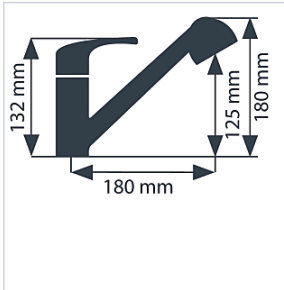

Plomberie > Robinetterie > Mitigeur >

Mitigeur d'evier a douchette extractible Pola

GARANTIE
5
ANS

Caractéristiques techniques

Hauteur totale (mm)	170
Diamètre de la cartouche céramique	40
Spécificité	Bec bas mobile. Douchette extractible bi-jets.
Coloris	Chromé brillant
Matière	Corps laiton / Poignée métal
Livré(e) avec	Vidage complet + 2 flexibles d'alimentation inox F 12x17
Garantie	5 ans
Saillie (mm)	200
Hauteur bec (mm)	120