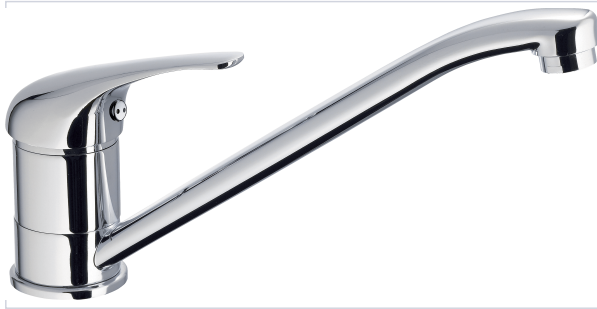

Plomberie > Robinetterie > Mitigeur >

Mitigeur d'evier bas Pola

GARANTIE
5
ANS

Caractéristiques techniques

Hauteur totale (mm)	140
Diamètre de la cartouche céramique	40
Spécificité	Bec bas mobile.
Coloris	Chromé brillant
Matière	Corps laiton / Poignée métal
Livré(e) avec	Mousseur Mâle 24x100 + 2 flexibles d'alimentation inox F 12x17
Garantie	5 ans
Saillie (mm)	215
Hauteur bec (mm)	118

Caractéristiques produit

Référence	NOY002
-----------	--------

Marque

Eurosanit

Secteur - Page catalogue

12-65