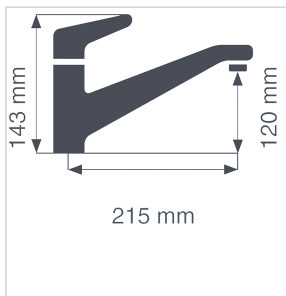

Plomberie > Robinetterie > Mitigeur >

Mitigeur d'evier bas Pola

GARANTIE
5
ANS

Caractéristiques techniques

Hauteur totale (mm)	140
Diamètre de la cartouche céramique	40
Spécificité	Bec bas mobile.
Coloris	Chromé brillant
Matière	Corps laiton / Poignée métal
Livré(e) avec	Mousseur Mâle 24x100 + 2 flexibles d'alimentation inox F 12x17
Garantie	5 ans
Saillie (mm)	215
Hauteur bec (mm)	118