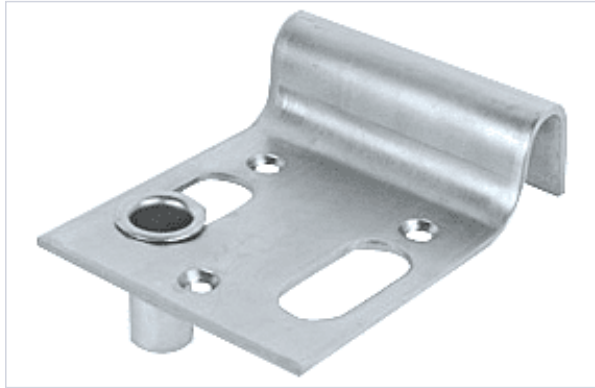

Quincaillerie pour l'extérieur > Portail et porte de garage > Arrêt, sabot et butoir pour portail >

Sabot fixe pour portail

Votre prix : **49,53€** HT

Caractéristiques techniques

Matière	Acier zingué blanc
Longueur (mm)	140
Largeur (mm)	100
Type de fixation	À visser
Hauteur (mm)	40
Type de pose	Au sol
Spécificité	Avec gâche ajustable
Réglable	Non

Caractéristiques produit

Référence	TOB215
Marque	Torbel

Secteur - Page catalogue

6-23