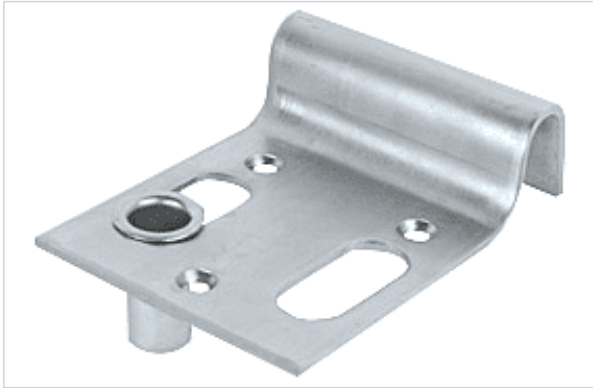

Quincaillerie pour l'extérieur > Portail et porte de garage > Arrêt, sabot et butoir pour portail >

## Sabot fixe pour portail

### Caractéristiques techniques

<b>Matière</b>	Acier zingué blanc
<b>Longueur (mm)</b>	140
<b>Largeur (mm)</b>	100
<b>Type de fixation</b>	À visser
<b>Hauteur (mm)</b>	40
<b>Type de pose</b>	Au sol
<b>Spécificité</b>	Avec gâche ajustable
<b>Réglable</b>	Non