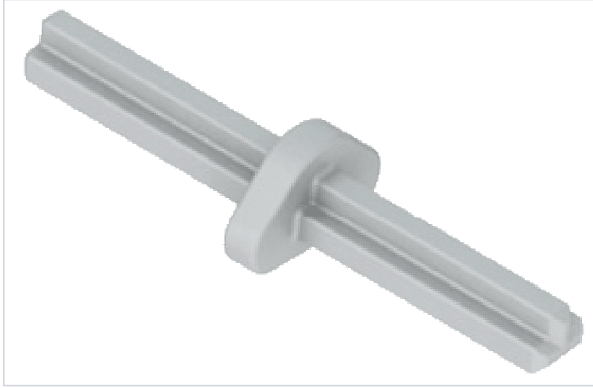

Agencement et aménagement > Aménagement de cuisine > Accessoire pour tiroir > Accessoire pour coulisse >

## Assembleur pour barre de synchronisation Push to Open

Votre prix : **2,18€** HT

[Voir la fiche technique](#)

#### Descriptif

- À assembler avec la barre de synchronisation **HET5795**.
- Pour coulisse Quadro bois, Quadro Innotech Atira et Actro Arcitech (pour grande largeur).