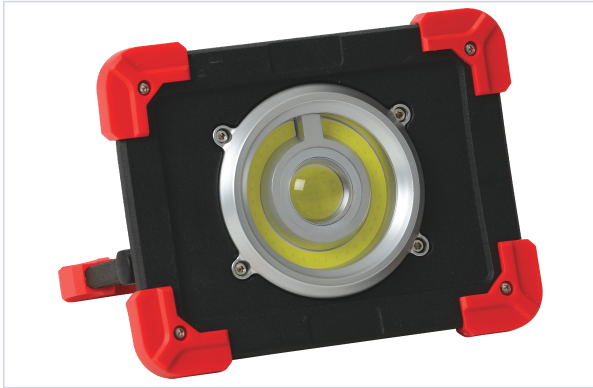

Électricité > Éclairage, ampoules et accessoires > Projecteur et lampe >

Projecteur portable LED PB50E

Economie d'énergie, très grande luminosité, 4 aimants intégrés, 2 sorties USB.

Votre prix : **148,48€** HT

[Voir la fiche technique](#)

Caractéristiques techniques

Indice de protection (IP)	IP 65
Livré(e) avec	1 câble de rechargement USB.
Puissance lumineuse (en lm)	3500
Type d'ampoule	LED
Modèle	PB50E
Poids (kg)	0,600
Portée d'éclairage (en m)	300
Tension d'alimentation (V)	3,7
Hauteur (mm)	132
Largeur (mm)	45
Puissance (W)	

	50
Type d'alimentation	Sur batterie
Indice de résistance aux chocs (IK)	IK08
Matière	Aluminium
Type de batterie	Li-Ion
Longueur (mm)	173
Nombre de positions d'éclairage	3
Chargeur inclus	Oui
Autonomie de la batterie / pile	8 h à mi puissance
Temps de charge (en h)	8
Spécificité	Flash S.O.S. Ne s'utilise pas durant la charge.
Utilisation	Pour application sur remorques.