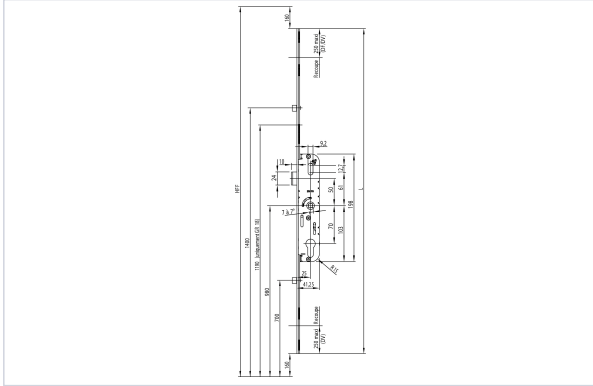

## Cremone a barillet R2 DF/DV ajustable G-24534

[Voir la fiche technique](#)

### Caractéristiques produit

Marque	Ferco
Largeur de la tête (mm)	16
Sens	Réversible
Axe à (mm)	25
Point(s) de fermeture	Latéraux
Articles associés	Verrouillage supplémentaire <b>FEC546; FEC5471; FEC5040</b>
Spécificité	Adaptation en partie haute et basse de galets, sortie de tringle ou renvoi d'angle. Recoupable en partie haute et basse. Possibilité de verrouillages supplémentaires. Pas de possibilité de poignée fixe à l'extérieur, ni gâche électrique.
Type de pêne	Pêne demi-tour, 2 galets
Nombre de points	2
Type de verrouillage	À relevage

<b>Utilisation</b>	Pour porte bois et PVC.
<b>Forme de la tête</b>	Plate à bouts carrés
<b>Épaisseur du coffre (mm)</b>	13,5
<b>Largeur du coffre (mm)</b>	41
<b>Hauteur du coffre (mm)</b>	198
<b>Entraxe (mm)</b>	70
<b>Carré (mm)</b>	7
<b>Modèle</b>	R2 DF/DV
<b>Tête</b>	Tête de 16
<b>Finition de la tête</b>	FerGUard
<b>Type de serrure</b>	À encastrer
<b>Secteur - Page catalogue</b>	1-97

### Caractéristiques techniques

RÉFÉRENCE	LONGUEUR DE LA TÊTE (MM)	HAUTEUR FOND DE FEUILLURE MINIMUM (MM)	HAUTEUR FOND DE FEUILLURE MAXIMUM (MM)	RÉF. FERCO	PRIX
<a href="#">FEC567</a>	1780	1850	2100	G-24534-18-L-1	73,01 €
<a href="#">FEC5676</a>	2030	2101	2350	G-24534-20-L-1	75,46 €