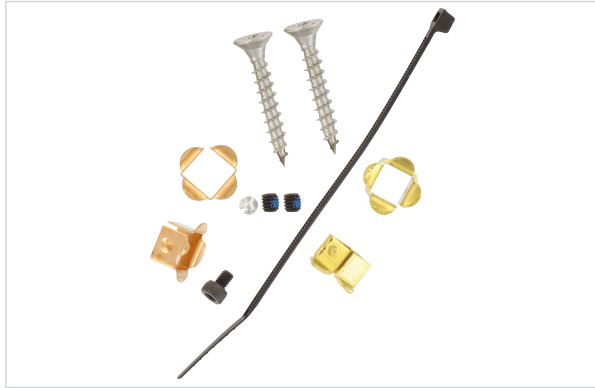

Serrurerie et quincaillerie porte-fenêtre > Poignée de porte > Accessoire pour béquille > Carré et fourreau >

Sachet de reducteur pour carre

Caractéristiques produit

Référence	ABL019
Marque	Abloy
Secteur - Page catalogue	2-72