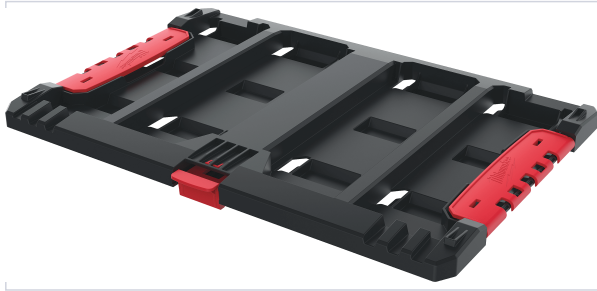

Outillage à main > Outil de serrage > Adaptateur >

Adaptateur PackOut pour HD Box

Votre prix : **59,85€** HT

[Voir la fiche technique](#)

Caractéristiques techniques

Articles associés	Pour coffrets MIW134 et MIW135.
Utilisation	Permet de fixer les coffrets HD Box sur le système modulaire PackOut

Caractéristiques produit

Référence	MIW136
Marque	Milwaukee
Secteur - Page catalogue	9-661