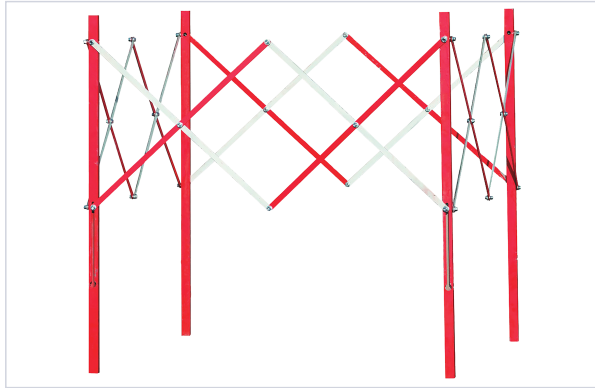

Équipement et fourniture > Signalisation > Barrière de chantier et de signalisation >

Barrière de regard extensible 610303

Votre prix : **490,35€** HT

[Voir la fiche technique](#)

Caractéristiques techniques

Coloris	Rouge, Blanc
Utilisation	Structure facile à mettre en place, bien visible grâce à son revêtement bicolore et peu encombrante une fois pliée.
Matière	Acier
Aspect finition	Époxy
Longueur maximum (mm)	1000

Caractéristiques produit

Référence	SOP380
Marque	Taliplast
Secteur - Page catalogue	11-253