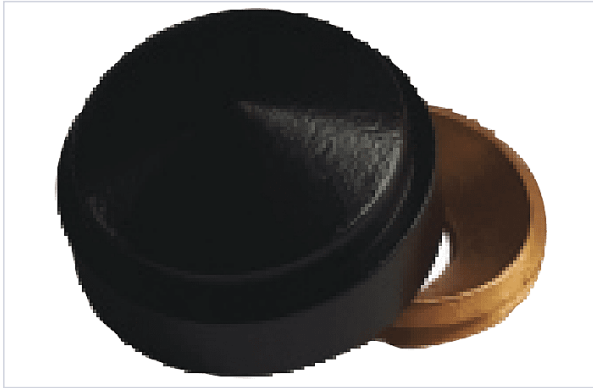

## Cache vis conique

### Caractéristiques produit

Marque	QDCR
Matière	Laiton
Aspect finition	Satiné
Secteur - Page catalogue	10-61