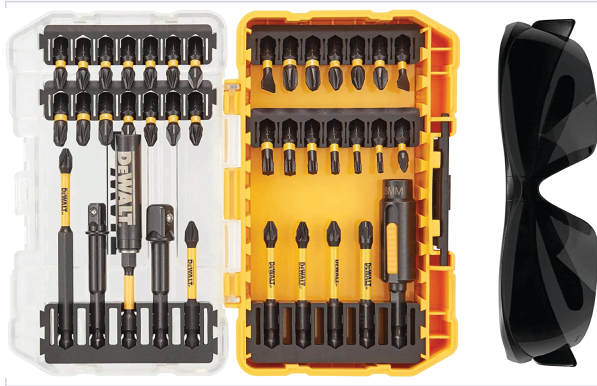

## Coffret embouts de vissage 38 pieces

Votre prix : **181,21€** HT

### Caractéristiques techniques

<b>Forme de l'empreinte</b>	Phillips, Plate, Pozidriv, Torx
<b>Composition</b>	<ul style="list-style-type: none"> <li>- 5 embouts Philips en 25 mm : 3 PH2 - 2 x PH3 / 1 embout en 57 mm : PH2;</li> <li>- 15 embouts Pozidriv en 25 mm : PZ1 - 11 x PZ2 - 3 x PZ3 / 4 embouts en 57 mm : 3 x PZ2 - PZ3 / 1 embout en 89 mm : PZ2;</li> <li>- 6 embouts Torx en 25 mm : T10 -T15 - T20 - T25 - 2 x T30;</li> <li>- 2 embouts Plat en 25 mm : 6-8 - 10 mm;</li> <li>- 1 adaptateur : 1/4" - 1/4";</li> <li>- 1 adaptateur : 1/4" - 3/8";</li> <li>- 1 tournevis à douille nettoyable 8 mm;</li> <li>- 1 guide magnétique compact avec zone de torsion;</li> <li>+ 1 paire de lunettes de sécurité teintées.</li> </ul>
<b>Nombre d'embouts</b>	34
<b>Magnétique</b>	Oui
<b>Nombre de pièces</b>	38

## Caractéristiques produit

---

Référence	<b>ELU132</b>
Marque	Dewalt
Secteur - Page catalogue	10-70