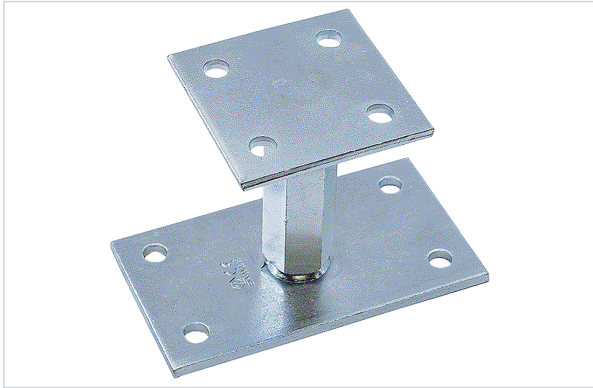

Quincaillerie pour l'extérieur > Pied de poteau pour aménagement extérieur > Nouveautés >

## Pied universel réglable 4265501

### Caractéristiques produit

|  |   |
|--|---|
| <b>Marque</b>                              | Waelbers  |
| <b>Hauteur maximum (mm)</b>                | 180   |
| <b>Hauteur minimum (mm)</b>                | 110   |
| <b>Longueur de la platine haute (mm)</b>   | 90  |
| <b>Largeur de la platine haute (en mm)</b> | 90  |
| <b>Matière</b>                             | Acier   |
| <b>Type de pose</b>                        | À boulonner   |
| <b>Longueur de la platine basse (mm)</b>   | 160   |
| <b>Largeur de la platine basse (en mm)</b> | 90  |
| <b>Utilisation</b>                         | Structures extérieures telles que des pergolas, des carports ou des vérandas. |

### Caractéristiques techniques

| RÉFÉRENCE                     | ASPECT FINITION | SECTEUR - PAGE CATALOGUE | PRIX    |
|-------------------------------|-----------------|--------------------------|---------|
| <a href="#"><u>WAE070</u></a> | Zingué          | 6-234                    | 43,09 € |
| <a href="#"><u>WAE071</u></a> | Bichromaté      |                          | 48,79 € |