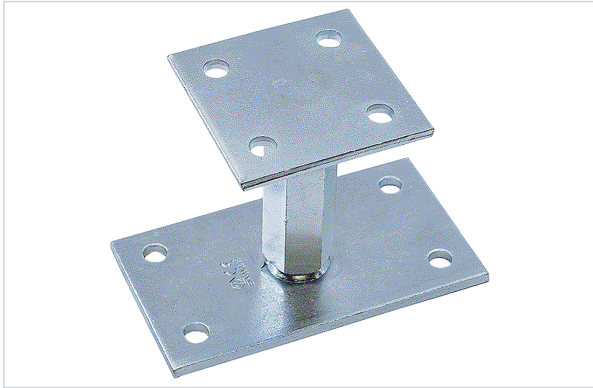

Quincaillerie pour l'extérieur > Pied de poteau pour aménagement extérieur > Nouveautés >

Pied universel réglable 4265501

Caractéristiques produit

Marque	Waelbers
Hauteur maximum (mm)	180
Hauteur minimum (mm)	110
Longueur de la platine haute (mm)	90
Largeur de la platine haute (en mm)	90
Matière	Acier
Type de pose	À boulonner
Longueur de la platine basse (mm)	160
Largeur de la platine basse (en mm)	90
Utilisation	Structures extérieures telles que des pergolas, des carports ou des vérandas.

Caractéristiques techniques

RÉFÉRENCE	ASPECT FINITION	SECTEUR - PAGE CATALOGUE
<u>WAE070</u>	Zingué	6-234
<u>WAE071</u>	Bichromaté	