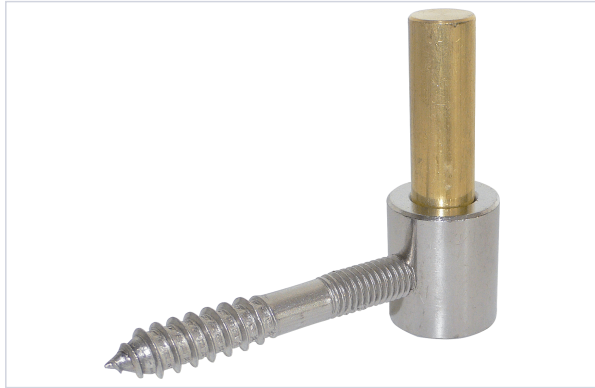

Quincaillerie pour l'extérieur > Pour le volet > Penture et gond > Gond de volet et de portail >

## Gond a tige inox A4, laiton Ø14 S900414

Votre prix : **90,63€** HT

### Caractéristiques techniques

Longueur de la vis / tige (mm)	60
Longueur de la vis / filetage (mm)	10
Diamètre de l'axe (mm)	14
Matière	Inox A4, axe laiton
Type de gond	À tige
Type de vantail	Simple
Hauteur de l'axe (mm)	40
Spécificité	Vis à bois
Diamètre de la vis ou de la tige filetée (en mm)	10
Aspect finition	Brossé
Type de fixation	À visser