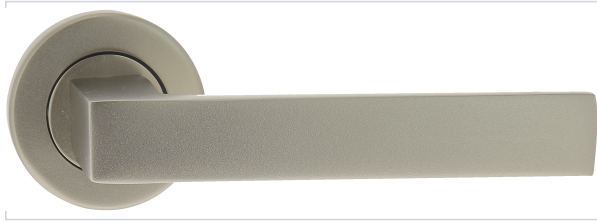

Serrurerie et quincaillerie porte-fenêtre > Poignée de porte > Poignée et bouton pour porte > Poignée et boutons sur rosace >

Ensemble sur rosace Joffrin

Votre prix : **36,09€** HT

[Voir la fiche technique](#)

Caractéristiques techniques

Livré(e) avec	Carré de 7 mm, vis pointeau six pans pour serrage clé Allen, vis bouchons
Matière	Aluminium
Épaisseur maximum du vantail (mm)	45
Modèle	Joffrin
Diamètre de la rosace (mm)	50
Saillie (mm)	45
Carré (mm)	7
Forme de la rosace	Ronde
Entraxe de fixation (mm)	38
Épaisseur minimum du vantail (mm)	40
Ressort de rappel	Oui
Longueur de la béquille (mm)	122
Épaisseur de la rosace (mm)	

	7
Type de saillie	Normale
Fonction	Bec de cane
Aspect finition	Velours
Coloris	Inox
Livré(e) sans	Rosace de fonction et de béquille

Caractéristiques produit

Référence	CAD456
Secteur - Page catalogue	3-72