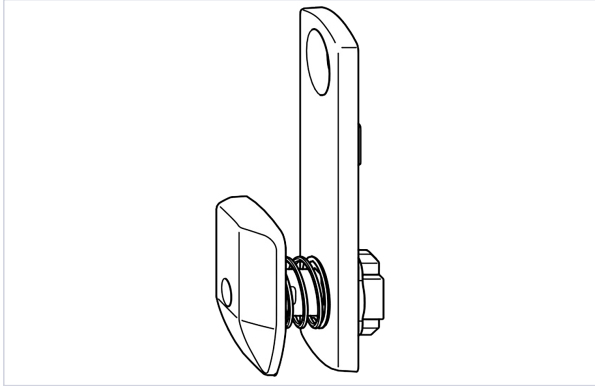

Serrurerie et quincaillerie porte-fenêtre > Crémone et tringle > Ferrure fenêtre > Anti-fausse manœuvre >

Anti-fausse manœuvre FSF

Votre prix : **3,89€** HT