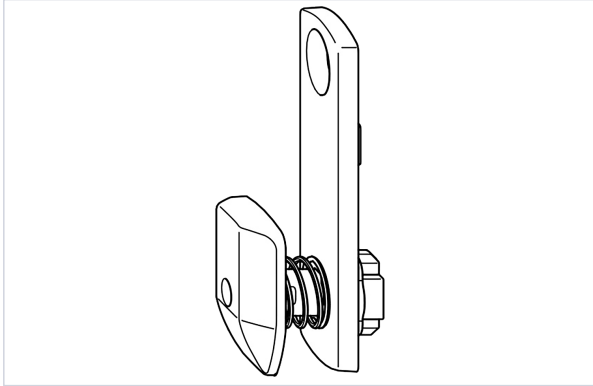

Serrurerie et quincaillerie porte-fenêtre > Crémone et tringle > Ferrure fenêtre > Anti-fausse manœuvre >

Anti-fausse manœuvre FSF

Caractéristiques techniques

Spécificité	Bloque l'actionnement de la poignée lorsque la fenêtre est ouverte. Élément du dormant séparé non requis (bute sur le dormant). Approprié pour des axes de ferrage de 9 mm et 13 mm. Pour un montage ultérieur sur crémone GAK et GAM.
Sens	Réversible

Caractéristiques produit

Référence	WIN2418
Marque	Winkhaus