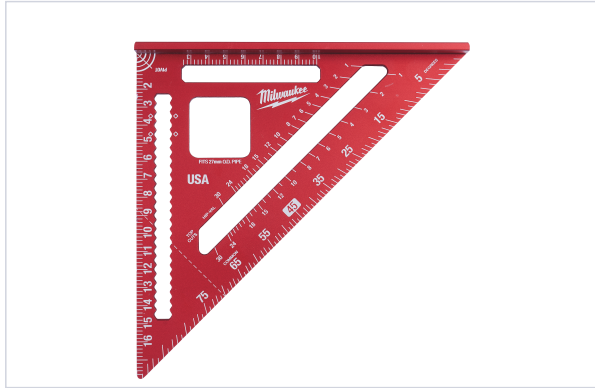

Outillage à main > Outil de traçage > Equerre de mesure >

Equerre de charpentier

Votre prix : **29,75€** HT