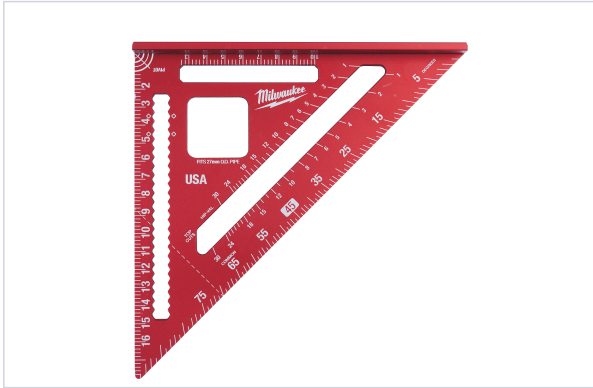

Outillage à main > Outil de traçage > Equerre de mesure >

Equerre de charpentier

Votre prix : **29,75€** HT