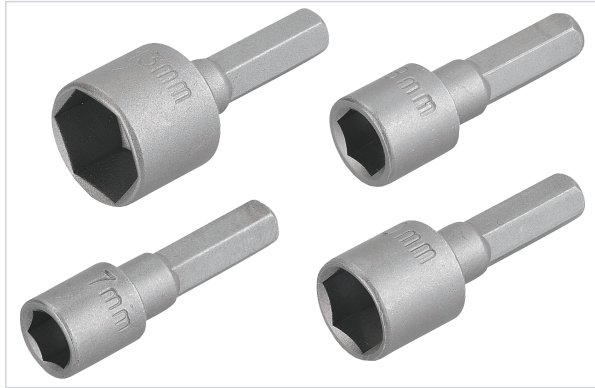

Outillage à main > Outil de serrage > Douille pour cliquet et visseuse >

Set de 4 douilles

Votre prix : **20,90€** HT

Caractéristiques techniques

Forme de l'empreinte	6 pans
Composition	7 / 8 / 10 / 13 mm
Compatible avec une clé à chocs	Non
Emmanchement d'entrée	1/4" 6 pans
Magnétique	Non
Matière de la douille	Chrome Vanadium

Caractéristiques produit

Référence	DEU035
Secteur - Page catalogue	9-545