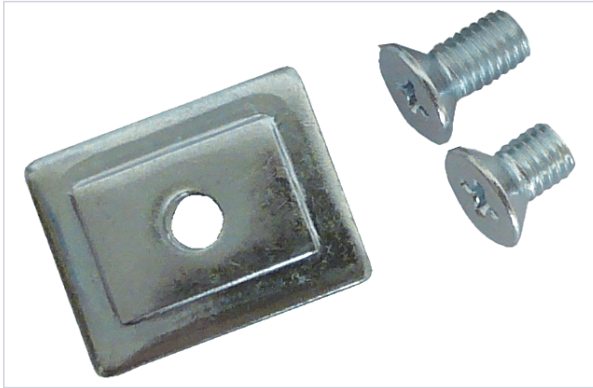

Serrurerie et quincaillerie porte-fenêtre > Serrure et verrou > Serrure > Accessoire pour serrure >

Clamot 990855

Caractéristiques techniques

Matière	Acier zingué
Longueur (mm)	25,10
Largeur (mm)	18,90
Livré(e) avec	2 vis (1 x Ø 4 x 6 mm et 1 x Ø 4 x 12 mm)

Caractéristiques produit

Référence	CAV3292
Marque	Iseo
Secteur - Page catalogue	1-163