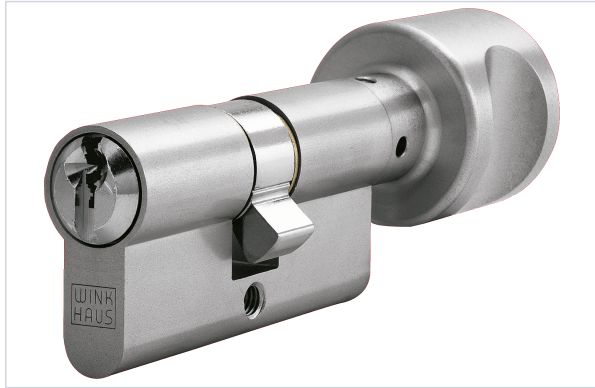

Serrurerie et quincaillerie porte-fenêtre > Cylindre et clé > Cylindre mécanique >

Cylindre VS6 varie

Caractéristiques produit

Marque	Winkhaus
Présence d'un bouton	Oui
Matière	Laiton
Spécificité	Panneton orientable pour tous les demi-cylindres. 6 goupilles. Clé brevetée en maillechort incopiables.
Modèle	VS6
Niveau de sécurité	Standard
Nombre de clés fournies	3
Carte	Carte de propriété
Type de panneton	Standard
Protection anti-perçage	Oui
Protection anti-crochetage	Oui
Type de clé de cylindre	Clé paracentrique
Profil du cylindre	Européen

Fonctionnalité	Varié
Aspect finition	Nickelé
Disponible sur organigramme	Non
Secteur - Page catalogue	

Caractéristiques techniques

RÉFÉRENCE	DIMENSION CYLINDRE (EXT X INT) (MM)	PANNETON ORIENTABLE	TYPE DE CYLINDRE	PRIX
<u>WIN4410</u>	33 x 33 B	Non	À bouton	169,56 €
<u>WIN4411</u>	33 x 43 B	Non	À bouton	178,40 €
<u>WIN4412</u>	43 x 33 B	Non	À bouton	146,46 €
<u>WIN4413</u>	43 x 43 B	Non	À bouton	207,69 €
<u>WIN4414</u>	53 x 33 B	Non	À bouton	207,69 €
<u>WIN4415</u>	63 x 33 B	Non	À bouton	220,33 €
<u>WIN4416</u>	73 x 33 B	Non	À bouton	235,33 €
<u>WIN4430</u>	33 x 33	Non	Double entrée	157,47 €
<u>WIN4431</u>	33 x 43	Non	Double entrée	166,27 €
<u>WIN4432</u>	33 x 53	Non	Double entrée	173,67 €
<u>WIN4433</u>	33 x 63	Non	Double entrée	206,50 €
<u>WIN4434</u>	33 x 73	Non	Double entrée	210,03 €
<u>WIN4435</u>	33 x 83	Non	Double entrée	235,65 €
<u>WIN4439</u>	43 x 43	Non	Double entrée	177,34 €
<u>WIN4440</u>	43 x 53	Non	Double entrée	200,33 €
<u>WIN4450</u>	33 x 10	Oui	Demi-cylindre	117,05 €
<u>WIN4451</u>	43 x 10	Oui	Demi-cylindre	117,19 €
<u>WIN4452</u>	53 x 10	Oui	Demi-cylindre	158,03 €
<u>WIN4453</u>	63 x 10	Oui	Demi-cylindre	172,99 €