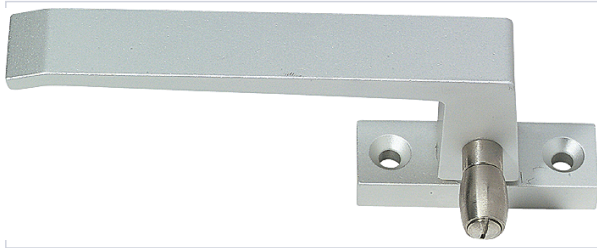

Serrurerie et quincaillerie porte-fenêtre > Accessoires pour la fenêtre > Poignée et bouton de fenêtre >

Poignée de fenetre DS6302

Produit conforme à la norme EN 13 126.2

Votre prix : **50,00€** HT

Caractéristiques produit

Marque	Croisée DS
Entraxe de fixation (mm)	43
Fabrication française	Oui
Saillie de la béquille intérieure (mm)	52
Longueur de la béquille (mm)	115
Hauteur de la rosace (mm)	22
Largeur de la rosace (mm)	60
Épaisseur de la rosace (mm)	10
Forme de la rosace	Rectangle
Garantie	1 an
Matière	Aluminium thermolaqué
Application	Pour châssis basculant, pivotant ou à l'italienne.
Modèle	DS6302

Spécificité

Rouleau de 24 mm. Poignée assurant une bonne préhension.

Secteur - Page catalogue

3-46

Caractéristiques techniques

RÉFÉRENCE	COLORIS	CODE COULEUR	SENS
<u>CDS175</u>	Gris aluminium	RAL 9006	Droite
<u>CDS176</u>	Gris aluminium	RAL 9006	Gauche
<u>CDS1761</u>	Marron	RAL 1247	Droite
<u>CDS1762</u>	Marron	RAL 1247	Gauche
<u>CDS177</u>	Blanc	RAL 9010	Droite
<u>CDS178</u>	Blanc	RAL 9010	Gauche
<u>CDS1781</u>	Noir	RAL 9005	Droite
<u>CDS1782</u>	Noir	RAL 9005	Gauche