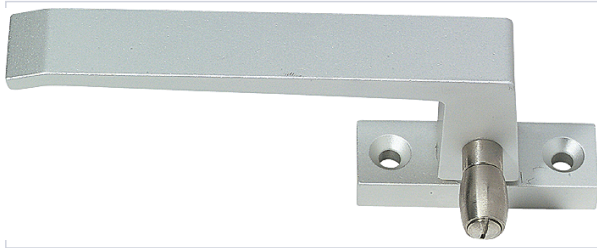

Serrurerie et quincaillerie porte-fenêtre > Accessoires pour la fenêtre > Poignée et bouton de fenêtre >

Poignée de fenetre DS6302

Produit conforme à la norme EN 13 126.2

GARANTIE

FABRIQUÉ EN FRANCE

Caractéristiques produit

Marque	Croisée DS
Entraxe de fixation (mm)	43
Fabrication française	Oui
Saillie de la béquille intérieure (mm)	52
Longueur de la béquille (mm)	115
Hauteur de la rosace (mm)	22
Largeur de la rosace (mm)	60
Épaisseur de la rosace (mm)	10
Forme de la rosace	Rectangle
Garantie	1 an
Matière	Aluminium thermolaqué
Application	Pour châssis basculant, pivotant ou à l'italienne.
Modèle	DS6302

Spécificité

Rouleau de 24 mm. Poignée assurant une bonne préhension.

Secteur - Page catalogue

3-46

Caractéristiques techniques

RÉFÉRENCE	COLORIS	CODE COULEUR	SENS
<u>CDS175</u>	Gris aluminium	RAL 9006	Droite
<u>CDS176</u>	Gris aluminium	RAL 9006	Gauche
<u>CDS1761</u>	Marron	RAL 1247	Droite
<u>CDS1762</u>	Marron	RAL 1247	Gauche
<u>CDS177</u>	Blanc	RAL 9010	Droite
<u>CDS178</u>	Blanc	RAL 9010	Gauche
<u>CDS1781</u>	Noir	RAL 9005	Droite
<u>CDS1782</u>	Noir	RAL 9005	Gauche