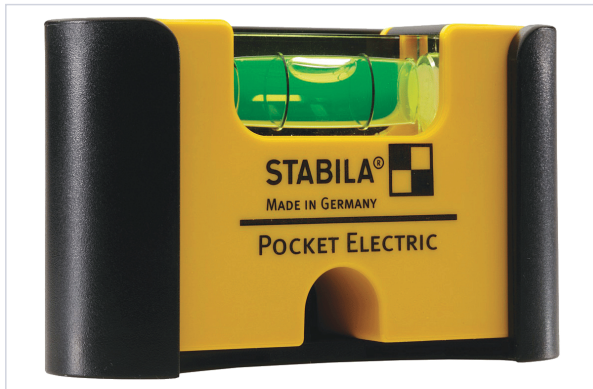

Outillage à main > Outil de traçage > Niveau >

Niveau d'electricien Pocket Electric

Semelle de socle supplémentaire à l'arrière et encoche pratique pour le guidage du tournevis.

Votre prix : **40,19€** HT

Caractéristiques techniques

Matière	Corps en plastique. Aimant aux terres rares.
Livré(e) avec	Clip de ceinture.
Précision de mesure	1,0 mm/m
Nombre de fioles	1
Fiole de niveau	Horizontale
Utilisation	Pour les travaux d'installation électrique - parfait pour l'installation d'interrupteurs et de prises encastrées.
Magnétique	Oui
Longueur (cm)	7
Réglage de la fiole	Non

Caractéristiques produit

Référence	STB045
------------------	---------------

Marque	Stabila
Secteur - Page catalogue	9-479