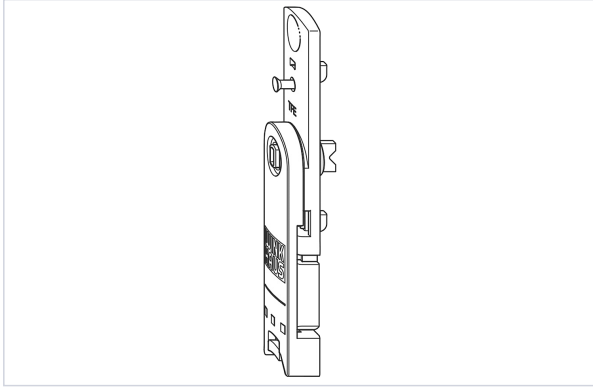

Serrurerie et quincaillerie porte-fenêtre > Crémone et tringle > Ferrure fenêtre > Anti-fausse manœuvre >

Anti-fausse manœuvre trifonctionnel TFE

**WINK
HAUS**

Votre prix : **9,77€** HT

Caractéristiques techniques

Sens	Réversible
Spécificité	Avec houssette.
Utilisation	A visser sur la crémone. TFE comporte les fonctions sécurité anti fausse manœuvre, releveur et houssette. Livré en position centrale, pièce réversible. A activer sur l'ouvrant après le montage de la ferrure.