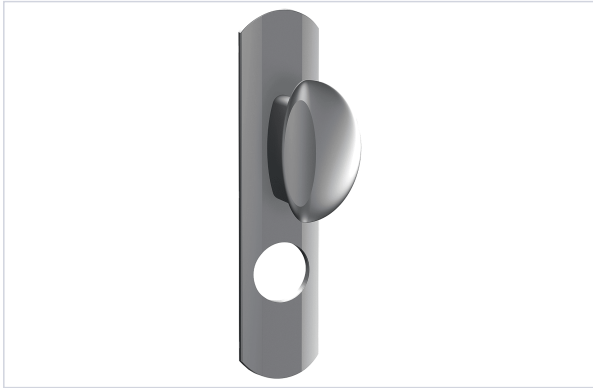

Serrurerie et quincaillerie porte-fenêtre > Poignée de porte > Poignée sur plaque >

## Demi-ensemble porte paliere Muze

Vachette®  
ASSA ABLOY

Votre prix : **203,94€** HT

### Caractéristiques techniques

Coloris	Chromé velours
Modèle	Muze
Saillie (mm)	39,5
Fonction	Poignée palière, Cylindre rond Ø 39 mm
Entraxe de fixation (mm)	165
Label A2P	A2P ** (2 étoiles)
Longueur de la plaque (mm)	245
Largeur de la plaque (mm)	56
Épaisseur de la plaque (mm)	6,5
Application	Pour serrure Exclusive A2P**