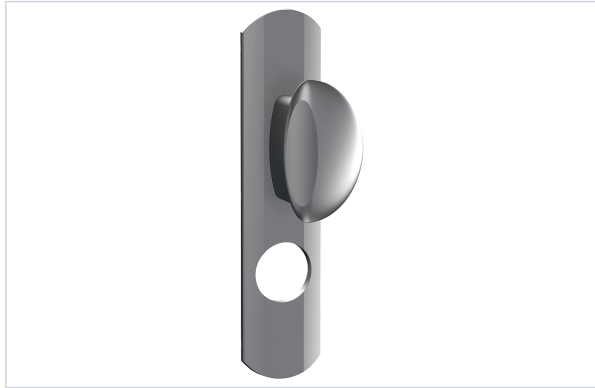

Serrurerie et quincaillerie porte-fenêtre > Poignée de porte > Poignée sur plaque >

Demi-ensemble porte paliere Muze

Caractéristiques techniques

Coloris	Chromé velours
Modèle	Muze
Saillie (mm)	39,5
Fonction	Poignée palière, Cylindre rond Ø 39 mm
Entraxe de fixation (mm)	165
Label A2P	A2P ** (2 étoiles)
Longueur de la plaque (mm)	245
Largeur de la plaque (mm)	56
Épaisseur de la plaque (mm)	6,5
Application	Pour serrure Exclusive A2P**

Caractéristiques produit

Référence	VAC659
Marque	Vachette
Secteur - Page catalogue	1-193