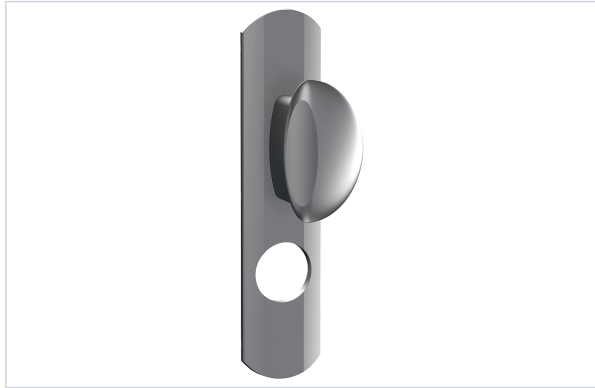

Serrurerie et quincaillerie porte-fenêtre > Poignée de porte > Poignée sur plaque >

## Demi-ensemble porte paliere Muze

### Caractéristiques techniques

<b>Coloris</b>	Chromé velours
<b>Modèle</b>	Muze
<b>Saillie (mm)</b>	39,5
<b>Fonction</b>	Poignée palière, Cylindre rond Ø 39 mm
<b>Entraxe de fixation (mm)</b>	165
<b>Label A2P</b>	A2P ** (2 étoiles)
<b>Longueur de la plaque (mm)</b>	245
<b>Largeur de la plaque (mm)</b>	56
<b>Épaisseur de la plaque (mm)</b>	6,5
<b>Application</b>	Pour serrure Exclusive A2P**

## Caractéristiques produit

---

Référence	<b>VAC659</b>
Marque	Vachette
Secteur - Page catalogue	1-193