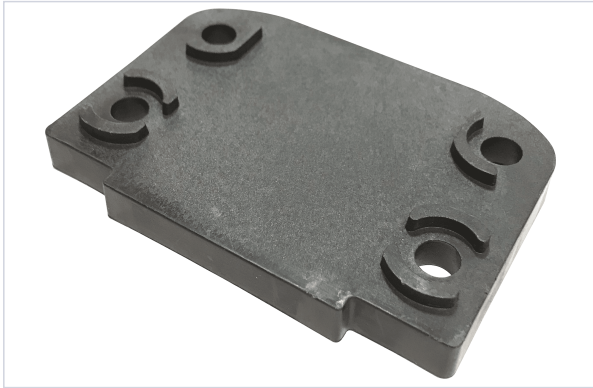

Consommables de chantier > Vis et chevilles > Cale >

Cale pour butoir

Votre prix : **7,96€** HT

[Voir la fiche technique](#)

Caractéristiques techniques

Matière	Nylon
Coloris	Noir
Épaisseur (en mm)	10
Articles associés	Pour butoir DM BT20, DM BT21 et 1052-02 : KWS005 à KWS009 .
Type de cale	Cale de réhaussement

Caractéristiques produit

Référence	KWS011
Marque	Design Mat
Secteur - Page catalogue	3-19