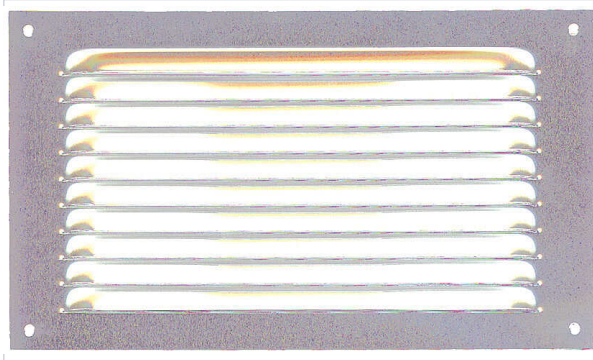

Quincaillerie du bâtiment > Grille et aérateur > Grille >

Grille d'aeration Inox Duralinox

Caractéristiques produit

Marque	Autogyre
Matière	Inox
Modèle	Duralinox
Forme	Rectangle
Avec fermeture	Non
Type de fixation	À visser
Type de grille	À auvent
Avec moustiquaire	Non

Caractéristiques techniques

RÉFÉRENCE	HAUTEUR (MM)	LARGEUR (MM)	SECTEUR - PAGE CATALOGUE
<u>STR050</u>	100	200	
<u>STR051</u>	200	100	

RÉFÉRENCE	HAUTEUR (MM)	LARGEUR (MM)	SECTEUR - PAGE CATALOGUE
<u>STR0510</u>	200	200	6-175
<u>STR052</u>			