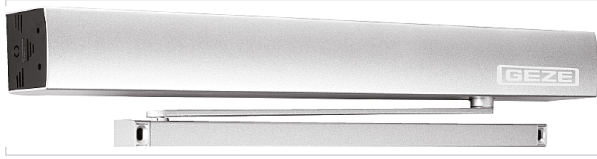

Serrurerie et quincaillerie porte-fenêtre > Ferme-porte, bras et accessoires > Ouvre-porte >

Ouvre-porte automatique ECTURN

Votre prix : **3 477,99€** HT

[Voir la fiche technique](#)

Caractéristiques techniques

Indice de protection (IP)	IP 20
Largeur maximum du vantail (mm)	1100
Angle maximum d'ouverture (en °)	110
Épaisseur (mm)	60
Longueur (mm)	580
Tension d'alimentation (V)	230
Largeur (mm)	60
Livré(e) avec	Bras à glissière
Adapté aux PMR (Personnes à Mobilité Réduite)	Oui
Puissance absorbée (W)	75
Norme DIN 18650	Oui
Type de pose	En applique