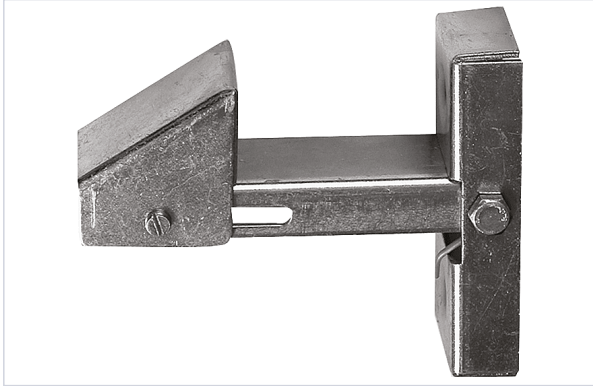

Quincaillerie pour l'extérieur > Portail et porte de garage > Arrêt, sabot et butoir pour portail >

Arrêt de portail mural réglable

Votre prix : **118,27€** HT

Caractéristiques techniques

Matière	Acier zingué blanc
Hauteur (mm)	120
Type de fixation	À visser
Largeur (mm)	23
Type de pose	Murale
Spécificité	Réglable de 30 à 70 mm.

Caractéristiques produit

Référence	JAR019
Marque	Torbel
Secteur - Page catalogue	6-25