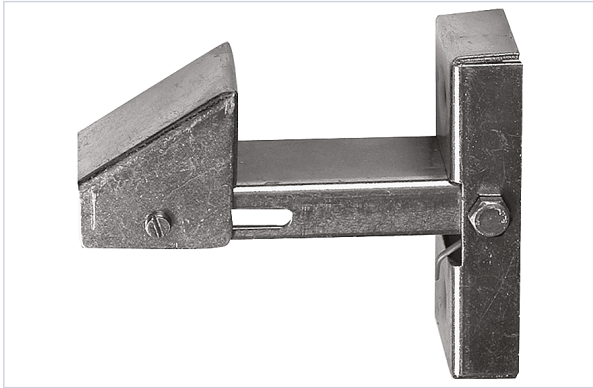

Quincaillerie pour l'extérieur > Portail et porte de garage > Arrêt, sabot et butoir pour portail >

Arrêt de portail mural réglable

Votre prix : **124,19€** HT