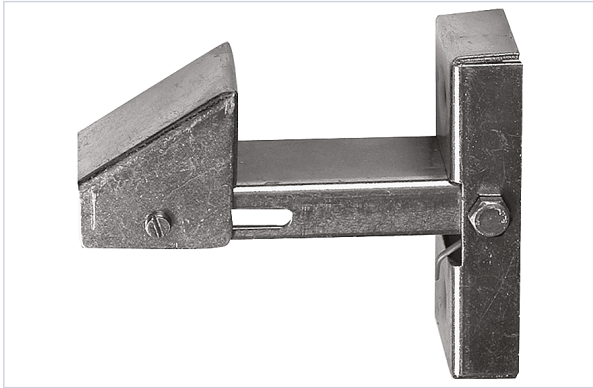

Quincaillerie pour l'extérieur > Portail et porte de garage > Arrêt, sabot et butoir pour portail >

Arrêt de portail mural réglable

Caractéristiques techniques

Matière	Acier zingué blanc
Hauteur (mm)	120
Type de fixation	À visser
Largeur (mm)	23
Type de pose	Murale
Spécificité	Réglable de 30 à 70 mm.

Caractéristiques produit

Référence	JAR019
Marque	Torbel
Secteur - Page catalogue	6-25