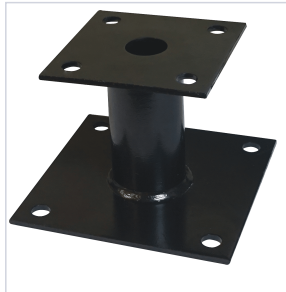

## Pied de poteau fixe A4730

**I.N.G. FIXATIONS**

Votre prix : **45,94€** HT

[Voir la fiche technique](#)

### Caractéristiques techniques

<b>Matière</b>	Acier
<b>Coloris</b>	Cataphorèse noir
<b>Longueur de la platine haute (mm)</b>	100
<b>Largeur de la platine haute (en mm)</b>	100
<b>Longueur de la platine basse (mm)</b>	140
<b>Largeur de la platine basse (en mm)</b>	140
<b>Hauteur (mm)</b>	100
<b>Type de pose</b>	À boulonner
<b>Utilisation</b>	Idéal pour des applications extérieures comme clôtures ou portails, abris de jardin.