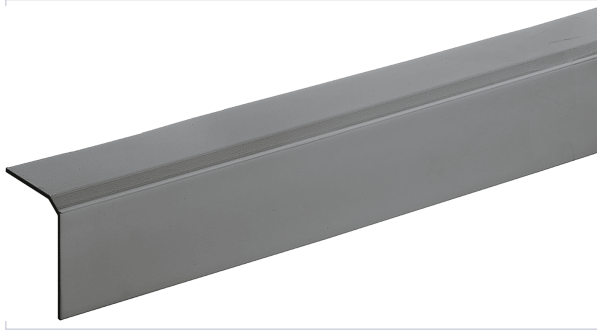

Agencement et aménagement > Aménagement de cuisine > Accessoire pour tiroir > Accessoire pour coulisse >

Profile de masquage pour Top Line L

Votre prix : **15,52€** HT

Caractéristiques techniques

Longueur maximum (mm)	1500
Longueur (mm)	1500
Descriptif	Permet de masquer la distance entre les pièce de coulissage de la porte avant. Peut-être raccourcie à volonté.
Coloris	Gris
Matière	Plastique

Caractéristiques produit

Référence	HET4876
Marque	Hettich
Secteur - Page catalogue	8-365