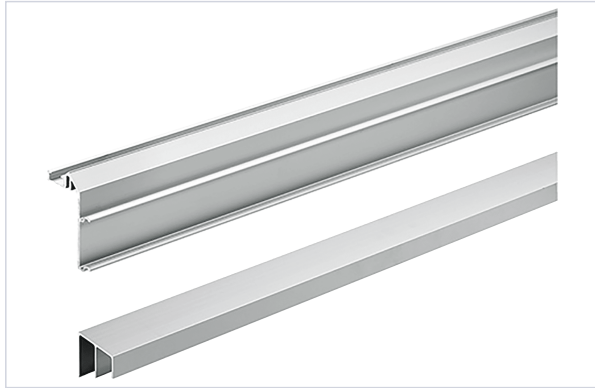

Agencement et aménagement > Aménagement de cuisine > Accessoire pour tiroir > Accessoire pour coulisse >

Kit profile de coulissage et de guidage pour Top Line L

Caractéristiques produit

Marque	Hettich
Coloris	Argent
Matière	Aluminium
Secteur - Page catalogue	8-365