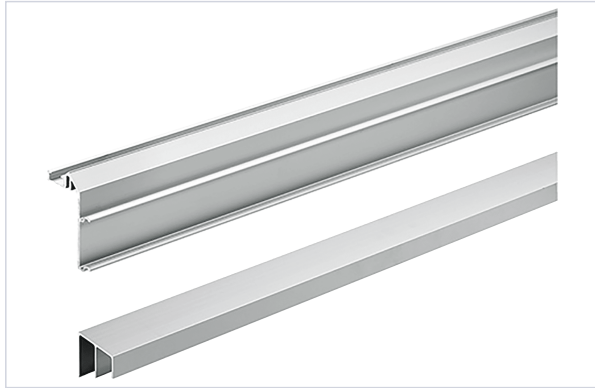

Agencement et aménagement > Aménagement de cuisine > Accessoire pour tiroir > Accessoire pour coulisse >

Kit profile de coulissage et de guidage pour Top Line L

Caractéristiques produit

Marque	Hettich
Coloris	Argent
Matière	Aluminium
Secteur - Page catalogue	8-365

Caractéristiques techniques

RÉFÉRENCE	LONGUEUR (MM)
HET4874	2300
HET4875	4000