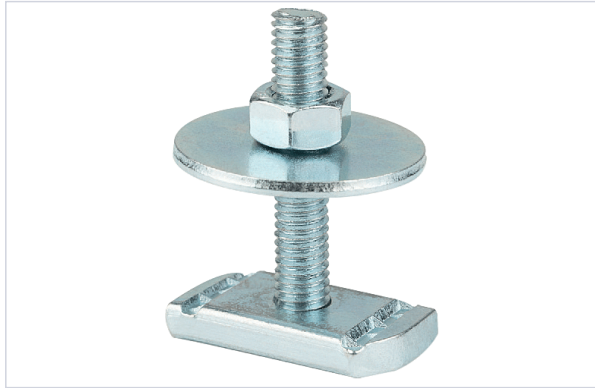

Agencement et aménagement > Aménagement de dressing et placard > Accessoires pour rail profil >

Butee - vis guide Indextrut

Caractéristiques produit

Marque	Index
Matière	Acier
Contenance	100 pcs
Hauteur (mm)	40
Secteur - Page catalogue	10-56