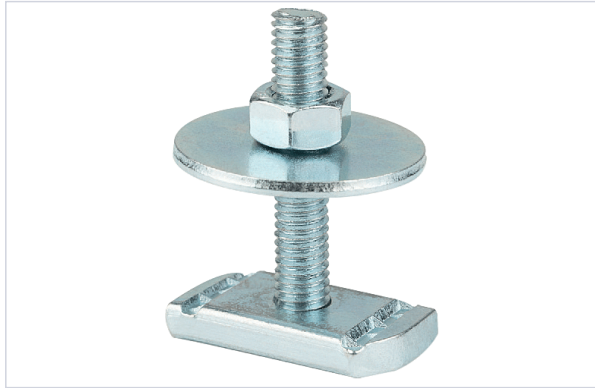

Agencement et aménagement > Aménagement de dressing et placard > Accessoires pour rail profil >

Butee - vis guide Indextrut

Caractéristiques produit

Marque	Index
Matière	Acier
Contenance	100 pcs
Hauteur (mm)	40
Secteur - Page catalogue	10-56

Caractéristiques techniques

RÉFÉRENCE	DIAMÈTRE (MM)
<u>INX020</u>	8
<u>INX021</u>	10