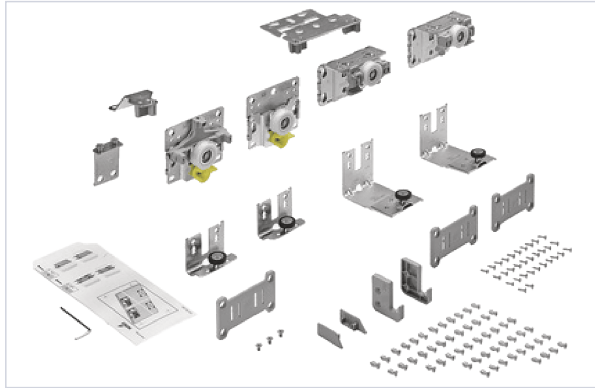

Agencement et aménagement > Aménagement de cuisine > Accessoire pour tiroir > Accessoire pour coulisse >

Kit de coulissage et de guidage Topline L

Caractéristiques produit

Marque	Hettich
Épaisseur minimum du vantail (mm)	18
Poids maximum du vantail (kg)	50
Épaisseur maximum du vantail (mm)	30
Composition	Pièces de guidage, coulissage et d'accessoires de fixation pour une armoire à 2 ou 3 portes.
Secteur - Page catalogue	8-365

Caractéristiques techniques

RÉFÉRENCE	NOMBRE DE PORTES	SENS	PRIX
HET4862	2	Gauche	178,33 €
HET4863	2	Droite	178,33 €
HET4864	3	Central	242,85 €