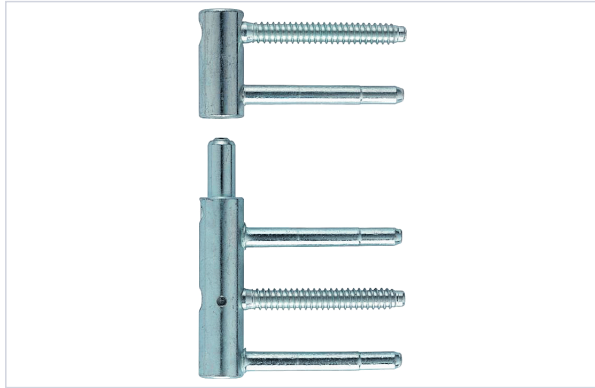

Serrurerie et quincaillerie porte-fenêtre > Accessoires pour la porte > Paumelles > Paumelle et fiche pour menuiserie bois >

Fiche a 5 broches Ursus

Caractéristiques produit

Marque	Otlav
Aspect finition	Zingué
Support d'utilisation	Bois
Réglable de (en mm)	5
Réglage de la profondeur / compression	Oui
Réglage du recouvrement / latéral	Oui
Réglage de la hauteur	Oui
Nombre de broches	5
Secteur - Page catalogue	5-31

Caractéristiques techniques

RÉFÉRENCE	DIAMÈTRE DE LA BROCHE (EN MM)	LONGUEUR DE LA BROCHE (MM)	DIAMÈTRE (MM)	CHARGE MAXIMUM ADMISSIBLE (KG)	HAUTEUR (MM)
OTL033	9,50	55	18	160	139

RÉFÉRENCE	DIAMÈTRE DE LA BROCHE (EN MM)	LONGUEUR DE LA BROCHE (MM)	DIAMÈTRE (MM)	CHARGE MAXIMUM ADMISSIBLE (KG)	HAUTEUR (MM)
OTL035	7,80	57	16	120	102
OTL036	7,80	45	16	120	102