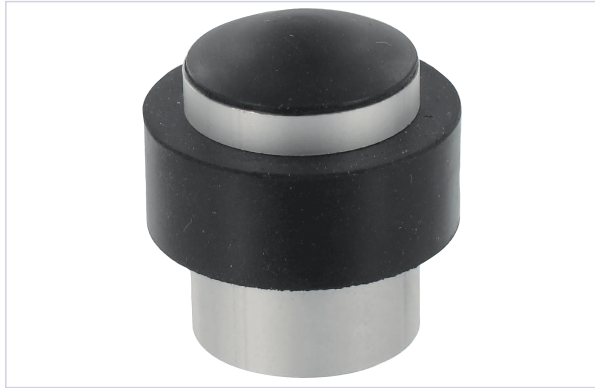

Serrurerie et quincaillerie porte-fenêtre > Accessoires pour la porte > Quincaillerie de la porte > Butée et butoir pour porte >

Butoir de porte au sol Maude

Caractéristiques produit

Marque	Duval
Matière	Aluminium
Diamètre (mm)	38
Hauteur (mm)	40
Livré(e) avec	Vis 6 x 40 mm et cheville Ø8 mm.
Forme	Cylindrique
Type de pose	Au sol
Type de fixation	À visser
Aspect finition	Anodisé
Secteur - Page catalogue	3-17

Caractéristiques techniques

RÉFÉRENCE	COLORIS	PRIX
<u>CIV001</u>	Argent, Noir	6,37 €
<u>CIV002</u>	Noir, Champagne	9,08 €