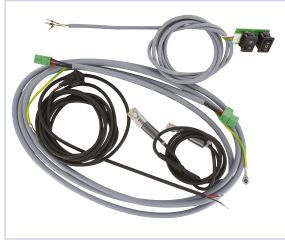

## Capot Vario pour ouvre-porte

dormakaba

[Voir la fiche technique](#)

### Caractéristiques techniques

<b>Coloris</b>	Argent
<b>Aspect finition</b>	Anodisé
<b>Modèle</b>	Vario 2200
<b>Longueur (mm)</b>	2200
<b>Matière</b>	Aluminium