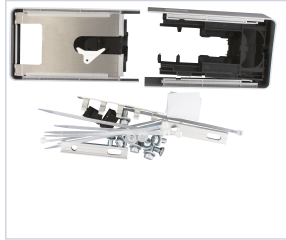

## Capot Vario pour ouvre-porte

dormakaba

[Voir la fiche technique](#)

### Caractéristiques techniques

<b>Coloris</b>	Argent
<b>Aspect finition</b>	Anodisé
<b>Modèle</b>	Vario 2200
<b>Longueur (mm)</b>	2200
<b>Matière</b>	Aluminium