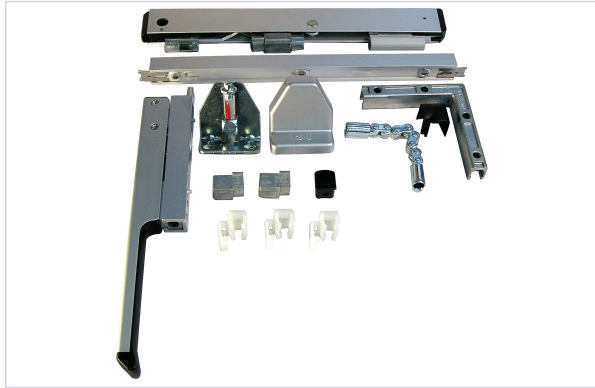

Serrurerie et quincaillerie porte-fenêtre > Accessoires pour la fenêtre > Imposte > Ferme-imposte >

Boite de base Ventus F200

Caractéristiques produit

Marque	Ferco
Type de ferme-imposte	À tringle rigide
Modèle	Ventus F200
Secteur - Page catalogue	6-55

Caractéristiques techniques

RÉFÉRENCE	COLORIS	RÉF. FERCO	CODE COULEUR	RIX
FEC759	Argent	K-15247-00-0-1	RAL 9016	163,52 €
FEC7590	Blanc	K-15247-00-0-7	RAL 9005	158,91 €
FEC7591	Bronze	K-15247-00-0-5		138,98 €
FEC7592	Noir	K-15247-00-0-6		179,08 €