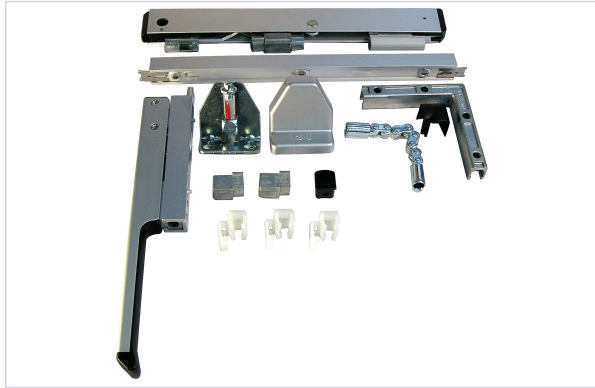

Serrurerie et quincaillerie porte-fenêtre > Accessoires pour la fenêtre > Imposte > Ferme-imposte >

Boite de base Ventus F200

Caractéristiques produit

Marque	Ferco
Type de ferme-imposte	À tringle rigide
Modèle	Ventus F200
Secteur - Page catalogue	6-55

Caractéristiques techniques

RÉFÉRENCE	COLORIS	RÉF. FERCO	CODE COULEUR
FEC759	Argent	K-15247-00-0-1	RAL 9016
FEC7590	Blanc	K-15247-00-0-7	RAL 9005
FEC7591	Bronze	K-15247-00-0-5	
FEC7592	Noir	K-15247-00-0-6	